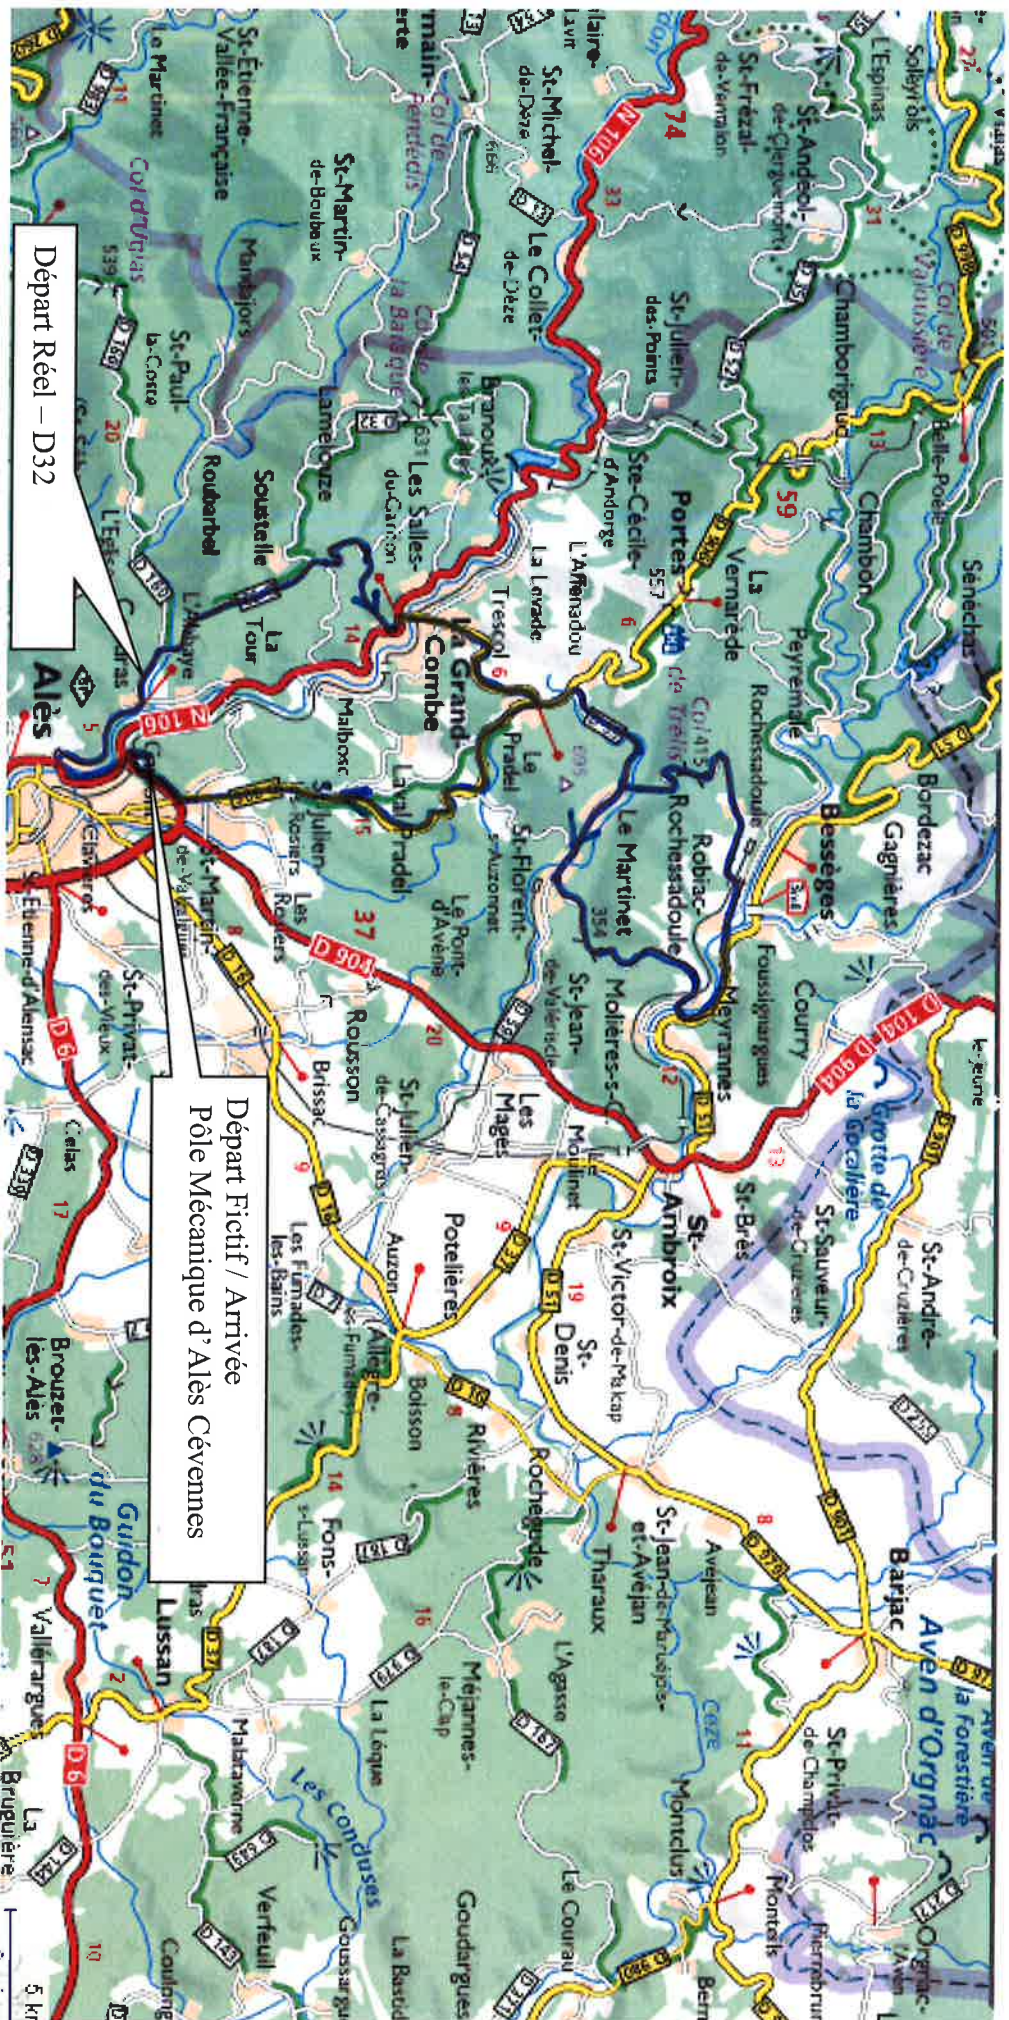

CIRCUIT MINIER – Vélo Club Alésien

Mardi 1^{er} mai 2018

Départ Réel – D32

Départ Fictif / Arrivée
Pôle Mécanique d'Alès Cévennes

5 km